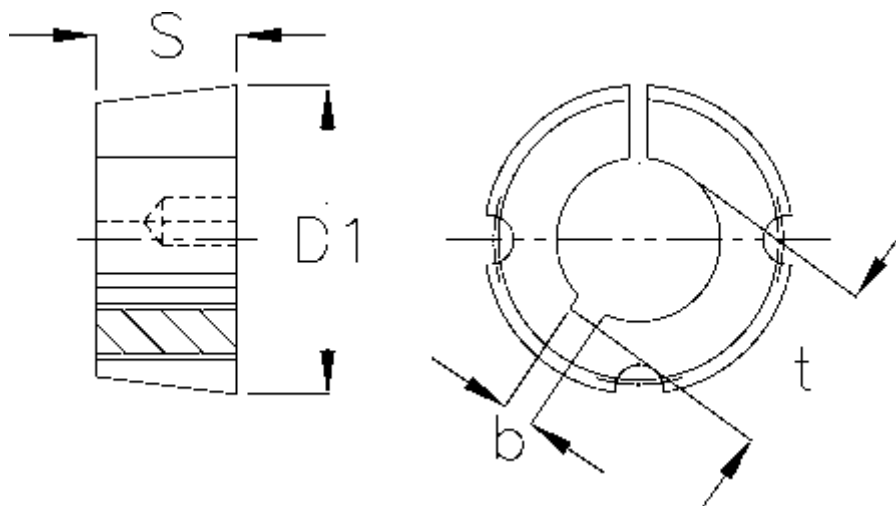

Varenummer: 6160402517024

Beskrivelse: Taperbøsning 2517 boring $\varnothing 24$ mm

Mål

b	= 8
Boring	= 24
Bøsningstype	= 2517
D1	= 85,5
Overførsel moment	= 1310
S	= 44,5
Skruestørrelse	= 1/2 x 1"
t	= 27.3